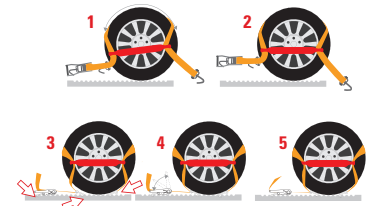

MONTAJE

LIMPIEZA/ALMACENAMIENTO

El sistema se puede limpiar con detergente o jabón líquido suave y solución de agua. Enjuagar con un paño húmedo limpio y secar en lugar fresco y seco alejado de los rayos de sol. No se deben utilizar productos químicos o abrasivos.

ATENCIÓN

Verificar a menudo el estado de su cinta. Una cinta de amarre dañada pierde de su capacidad de carga.

NO utilice el porta coches para elevar cargas.

La temperatura de uso será entre -40°C y +100°C.

Enlace web: <https://euroindustrialptc.es/producto/amarre-porta-coches-5000kg-5m-15>