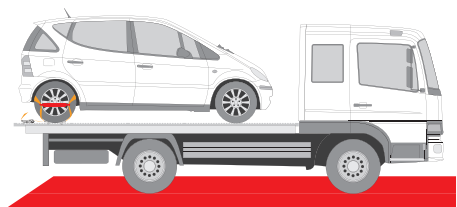

MONTAJE

LIMPIEZA/ALMACENAMIENTO

El sistema se puede limpiar con detergente o jabón líquido suave y solución de agua. Enjuagar con un paño húmedo limpio y secar en lugar fresco y seco alejado de los rayos de sol. No se deben utilizar productos químicos o abrasivos.

ATENCIÓN

Verificar a menudo el estado de su cinta. Una cinta de amarre dañada pierde de su capacidad de carga.

NO utilice el porta coches para elevar cargas.

La temperatura de uso será entre -40°C y +100°C.

Enlace web: <https://euroindustrialptc.es/producto/amarre-porta-coches-5000kg-5m-15>