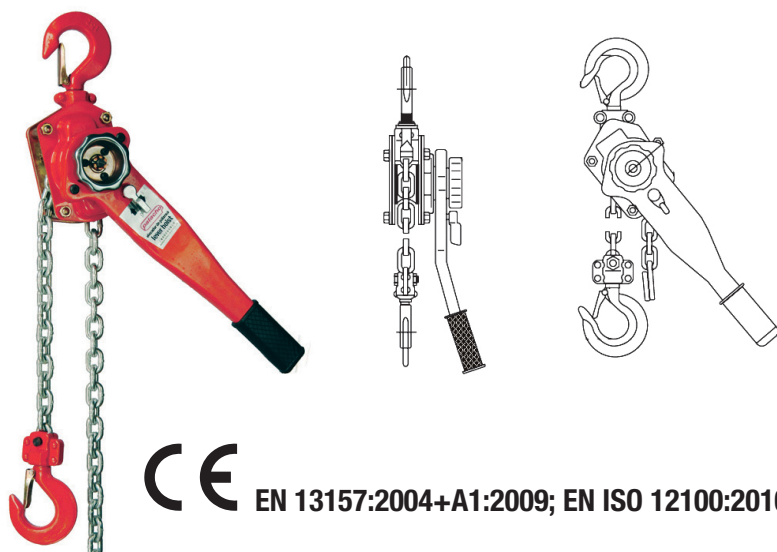

POLEA MANUAL DE PALANCA

CE EN 13157:2004+A1:2009; EN ISO 12100:2010

DESCRIPCIÓN**Ref.: HSH-6T**

Polipasto manual de palanca para manipular cargas en elevación/descenso con poco esfuerzo sobre la palanca, especial para trabajos en espacios reducidos. Fabricado en acero de alta calidad, ganchos en acero forjado resistentes al calor y al desgaste, con lengüeta de seguridad y giro de 360° en cualquier posición. Freno mecánico para retención y liberación en cualquier punto. Palanca de mano recubierta con empuñadura de goma.

Ver ficha del equipo

ESPECIFICACIONES TÉCNICAS

Marcado CE:	SI
Normas CE:	EN 13157:2004+A1:2009; EN ISO 12100:2010
Laboratorio:	ISSET s.r.l.
Capacidad carga:	6 t
Elevación estándar:	1,5 m
Test de carga:	7.50 t
Ø Cadena:	10 mm
Nº cadena de carga:	1
Nº de ganchos:	2
Longitud palanca:	410 mm
Ganchos:	Acero forjado
Carcasa:	Acero
Volumen ud. en m³:	0.0220
Presentación:	Caja*1
Código EAN-13:	8436009991629

LIMITACIONES

Nunca use un polipasto de palanca con la cadena de carga retorcida, anudada, enredada o dañada.

Área de temperatura para uso: -10 °C a + 50 °C.

Con temperaturas de uso bajo 3 °C se debe verificar el freno de helada.