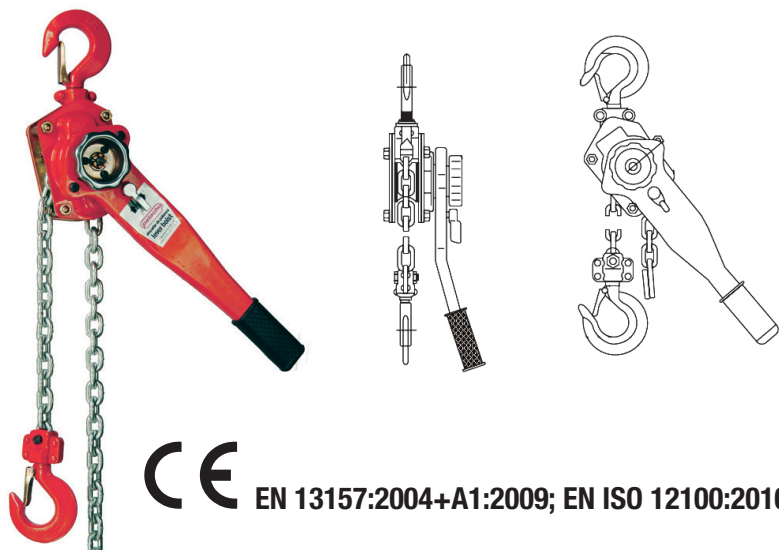

**POLEA MANUAL DE PALANCA****DESCRIPCIÓN****Ref.: HSH-0.75T**

Polipasto manual de palanca para manipular cargas en elevación/descenso con poco esfuerzo sobre la palanca, especial para trabajos en espacios reducidos. Fabricado en acero de alta calidad, ganchos en acero forjado resistentes al calor y al desgaste, con lengüeta de seguridad y giro de 360° en cualquier posición. Freno mecánico para retención y liberación en cualquier punto. Palanca de mano recubierta con empuñadura de goma.

**ESPECIFICACIONES TÉCNICAS**

<b>Marcado CE:</b>	SI
<b>Normas CE:</b>	EN 13157:2004+A1:2009; EN ISO 12100:2010
<b>Laboratorio:</b>	ISSET s.r.l.
<b>Capacidad carga:</b>	0.75 T
<b>Elevación estándar:</b>	3 m
<b>Test de carga:</b>	1,13 T
<b>Ø Cadena:</b>	6 mm
<b>Nº cadena de carga:</b>	1
<b>Nº de ganchos:</b>	1
<b>Longitud palanca:</b>	285 mm
<b>Ganchos:</b>	Acero forjado
<b>Carcasa:</b>	Acero
<b>Volumen ud. en m<sup>3</sup>:</b>	0.0081
<b>Presentación:</b>	Caja*1
<b>Código EAN-13:</b>	8436009996792

**LIMITACIONES**

Nunca use un polipasto de palanca con la cadena de carga retorcida, anudada, enredada o dañada.

Área de temperatura para uso: -10 °C a + 50 °C.

Con temperaturas de uso bajo 3 °C se debe verificar el freno de helada.