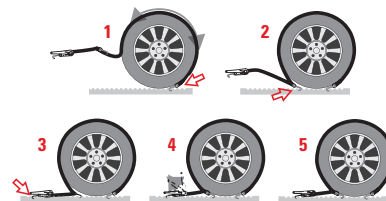

MONTAJE

LIMPIEZA/ALMACENAMIENTO

El sistema se puede limpiar con detergente o jabón líquido suave y solución de agua. Enjuagar con un paño húmedo limpio y secar en lugar fresco y seco alejado de los rayos de sol. No se deben utilizar productos químicos o abrasivos.

ATENCIÓN

Verificar a menudo el estado de su cinta. Una cinta de amarre dañada pierde de su capacidad de carga.

NO utilice el porta coches para elevar cargas.

La temperatura de uso será entre -40°C y +100°C.

Enlace web: <https://euroindustrialptc.es/producto/sistema-de-amarre-portal-coches-de-25-metros-banda-protectora-05-metros>