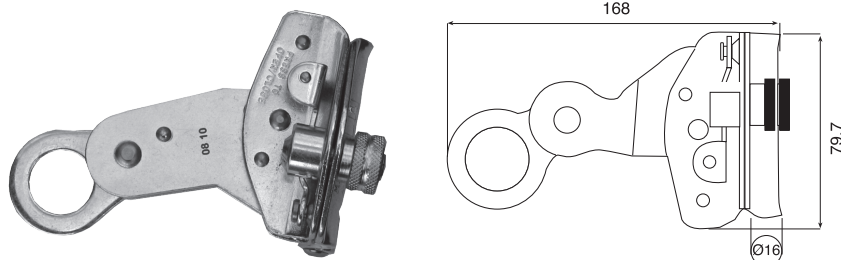

BLOQUEADOR AUTOMÁTICO DESMONTABLE

DESCRIPCIÓN

Ref.: AC-621

Bloqueador automático desmontable en acero de alta resistencia para cuerda de 12 mm.

Para uso con línea de seguridad vertical portátil LI-226 realizada en cuerda trenzada de poliamida de alta tenacidad termofijada (EN 1891, TIPO A), con guarda cabos de PVC en los extremos.

Incorpora bloqueador automático para evitar que el tornillo de cierre se pueda aflojar por un uso intensivo del mismo.

Conectar a un punto de anclaje que cumpla con los requisitos de la norma EN 795:2012.

Fabricado conforme a los requisitos del REGLAMENTO UE 2016/425.

EPI CAT. III

 Ver ficha del equipo

ESPECIFICACIONES TÉCNICAS

Marcado CE:	SI
Normas:	EN 353-2:2002
Laboratorio:	0161
Material:	Acero de alta resistencia
Ancho:	168 mm
Alto:	79.7 mm
Bloqueo:	Automático
Sólo apto para cuerda:	Ø 12 MM semi-estática tipo A - EN 1891
Peso en gr:	500
Resistencia estática kit:	22 kN
Volumen ud. en m³:	0.0006
Presentación:	Retractilado*1
Código EAN-13:	8436009998628