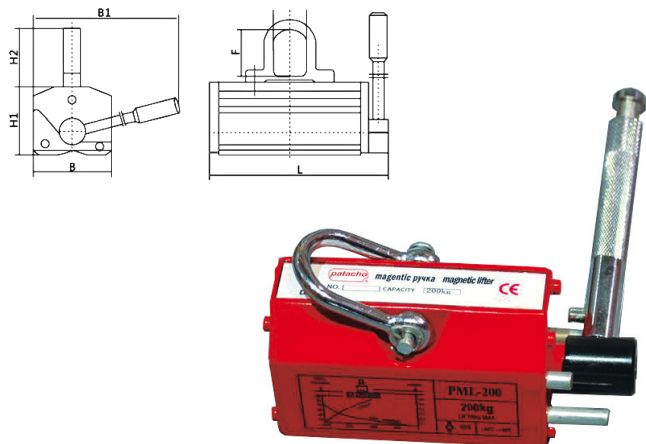

IMÁN DE ELEVACIÓN DE CARGAS - 1.000 KG

CE EN 13155:2003+A2:2009; EN ISO 12100:2010

DESCRIPCIÓN

Ref.: YS-1000

Imán con factor de seguridad 3:1 y fuerte circuito magnético permanente. Rendimiento de trabajo estable y duradero. Activación y desactivación con un simple movimiento de la palanca.

 Ver ficha del equipo

ESPECIFICACIONES TÉCNICAS

Marcado CE:	SI
Normas CE:	EN 13155:2003+A2:2009; EN ISO 12100:2010
Capacidad carga:	1 T
Fuerza de rotura:	3.000 kg
Dimensiones:	260-145-280 mm
Peso:	38,80 kg
Factor seguridad:	3:1
Volumen ud. en m³:	0.0222
Presentación:	Caja*1
Código EAN-13:	8436009996624